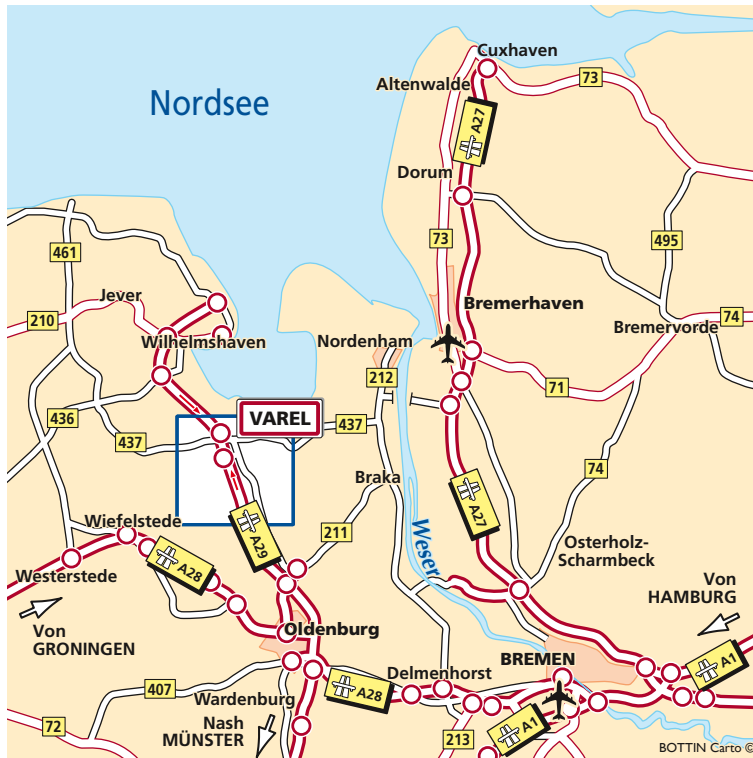

Premium AEROTEC GmbH

Riesweg 151-155

26316 Varel

Tel.: +49 (0)4451 121-0 / Fax: +49 (0)4451 121-444

- **Von Hamburg/Bremen/Oldenburg:**

Auf der A28 und anschließend auf der A29 Richtung Varel/ Wilhelmshaven fahren. An der Ausfahrt 9 Varel/Obenstrohe/Altjührden abfahren und auf die L819 wechseln. Dann auf der K340/Oldenburger Straße weiter fahren und die Unterführung der A29 durchqueren. (Danach dem Plan folgen).

- **Von Wilhelmshaven:**

Die A29 Richtung Oldenburg/Münster nehmen. An der Ausfahrt 9 Varel/Obenstrohe/Altjührden abfahren und auf die L819 wechseln. Dann auf der K340/Oldenburger Straße weiter fahren und die Unterführung der A29 durchqueren. (Danach dem Plan folgen).