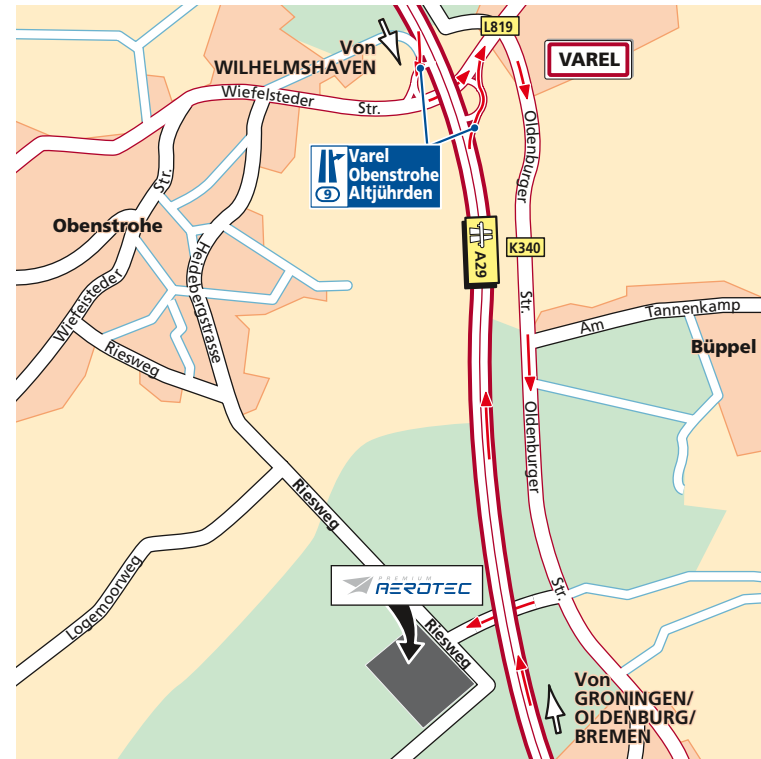

Premium AEROTEC GmbH

Riesweg 151-155

26316 Varel

Tel.: +49 (0)4451 121-0 / Fax: +49 (0)4451 121-444

- **Von Hamburg/Bremen/Oldenburg:**

Auf der A28 und anschließend auf der A29 Richtung Varel/ Wilhelmshaven fahren. An der Ausfahrt 9 Varel/Obenstrohe/Altjührden abfahren und auf die L819 wechseln. Dann auf der K340/Oldenburger Straße weiter fahren und die Unterführung der A29 durchqueren. (Danach dem Plan folgen).

- **Von Wilhelmshaven:**

Die A29 Richtung Oldenburg/Münster nehmen. An der Ausfahrt 9 Varel/Obenstrohe/Altjührden abfahren und auf die L819 wechseln. Dann auf der K340/Oldenburger Straße weiter fahren und die Unterführung der A29 durchqueren. (Danach dem Plan folgen).