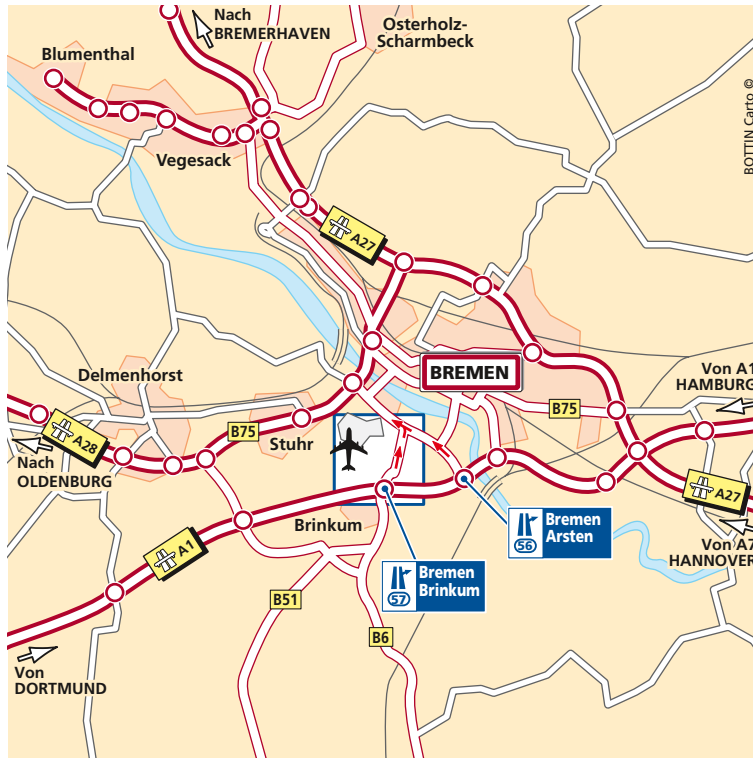

Premium AEROTEC GmbH

Airbus-Allee 1

28199 Bremen

Tel.: +49 (0)421 538-0 / Fax: +49 (0)421 538-3320

- **Von Hannover:**

Auf der A27 Richtung Bremen fahren, dann auf die A1 Richtung Dortmund wechseln und diese über die Ausfahrt 56 Bremen/Arsten verlassen. Auf der B6 immer geradeaus fahren, einen Tunnel durchqueren und dann der Richtung Bremen Flughafen folgen. Siehe Plan.

- **Von Dortmund:**

Auf der A1 Richtung Bremen fahren, diese über die Ausfahrt 57 Bremen / Brinkum verlassen.